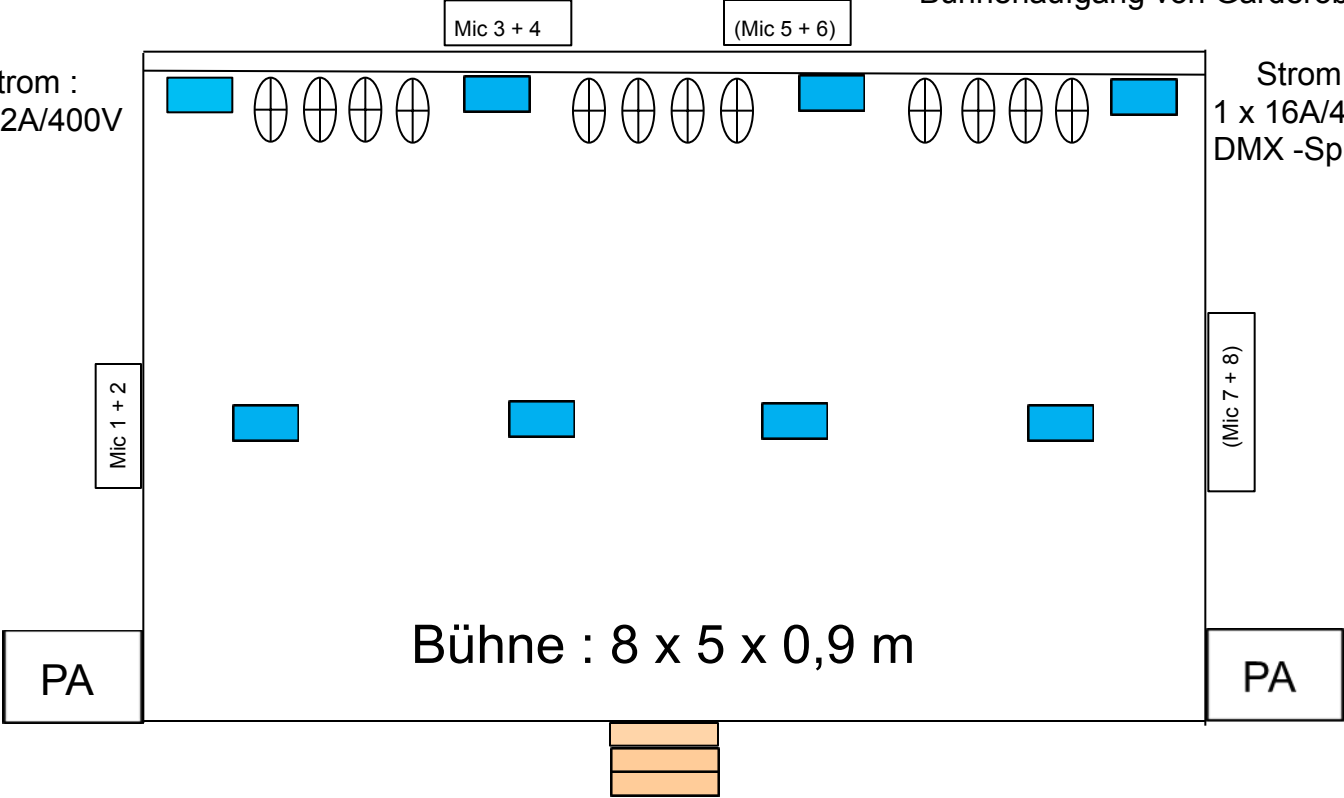

Bühnenplan Kultur am Gleis 1 Meckenbeuren

Bühnenaufgang von Garderobe

Strom :
2 x 32A/400V

Strom :
1 x 16A/400V
DMX -Splitter

	PAR64 AT3 LED		Stufenlinsen FR 1 KW
	Fluter 1 KW		Profiler 1 KW